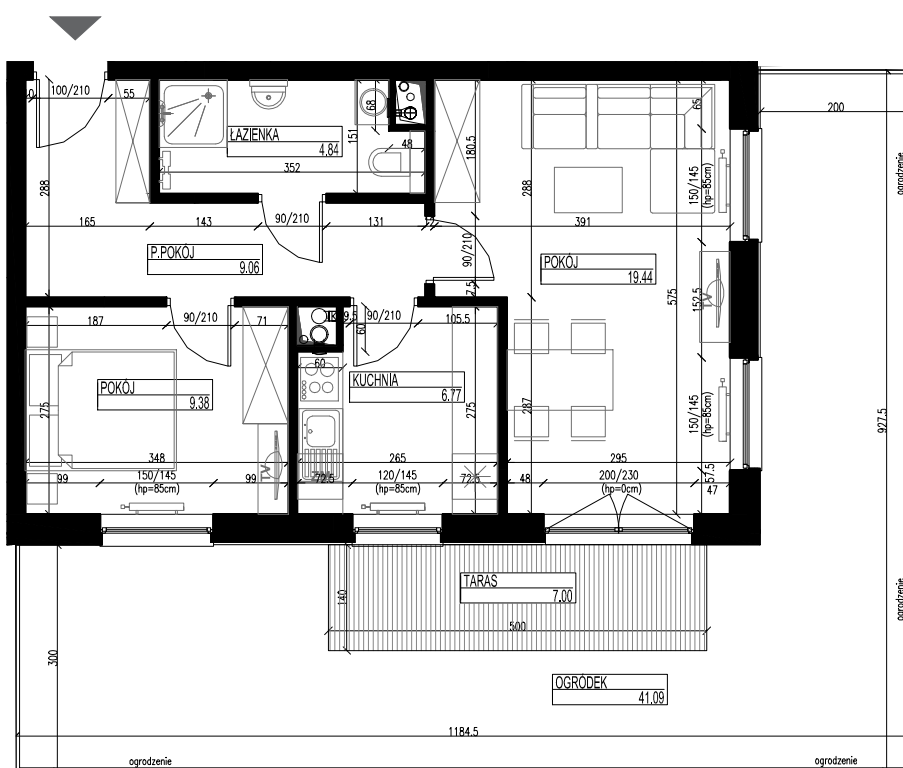

Niniejsza karta ma charakter poglądowy i nie stanowi oferty handlowej w rozumieniu art. 66 § 1 Kodeksu Cywilnego oraz innych właściwych przepisów prawnych.