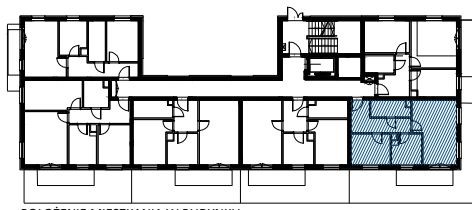

POŁOŻENIE BUDYNKU  
SKALA 1:3000

POŁOŻENIE MIESZKANIA W BUDYNKU  
SKALA 1:750

**OPIS MIESZKANIA:**

NUMER MIESZKANIA:

**2**

KONDYGNACJA:

**PARTER**

POWIERZCHNIA:

**49,49 m<sup>2</sup>**

IŁOŚĆ POKOJÓW:

**2 POKOJE Z KUCHNIĄ**

CENA BRUTTO:

**306 838,00**

CENA BRUTTO / m<sup>2</sup>:

**6 200,00**

**UWAGI:**